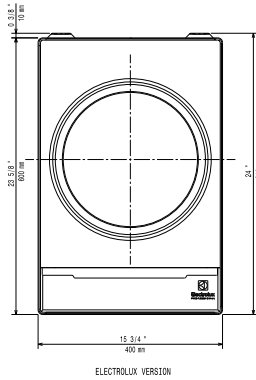

Rakenne

- Runko laadukasta AISI 304 ruostumatonta terästä
- 6 mm paksu lasikeraaminen induktioalue on wok pannun muotoinen, halkaisija on 290 mm
- Induktion ilmansuodattimet ovat helppo irrottaa ja puhdistaa
- 4 jalkaa ja sähköjohto vakiona.
- Suojaluokka IPX4

Vastuullisuus

- Nopea kuumennus suoraan käytettävään astiaan, lämpö ei hajaannu ympäristöön
- Sveitsin energiatehokkuusasetuksen (730.02) mukainen malli.

Lisävarusteet

- Induktio wok pannu puukahvalla PNC 910613
(halk. 360 mm)

HYVÄKSYNTÄ: _____

Päältä

Sivulta

EI = Sähköliitäntä
EO = Sähkön ulostulo

Other

Sähkö

Jännite:	380-415 V/3 ph/50-60 Hz
Kokonaisteho:	5 kW
Liitäntätyyppi:	IEC/EN 60309-1/2

Avaintieto

Yläosan leveys:	400 mm
Yläosan syvyys:	397 mm
Ulkomitat, leveys:	400 mm
Ulkomitat, syvyys:	600 mm
Ulkomitat, korkeus:	229 mm
Nettopaino:	21 kg